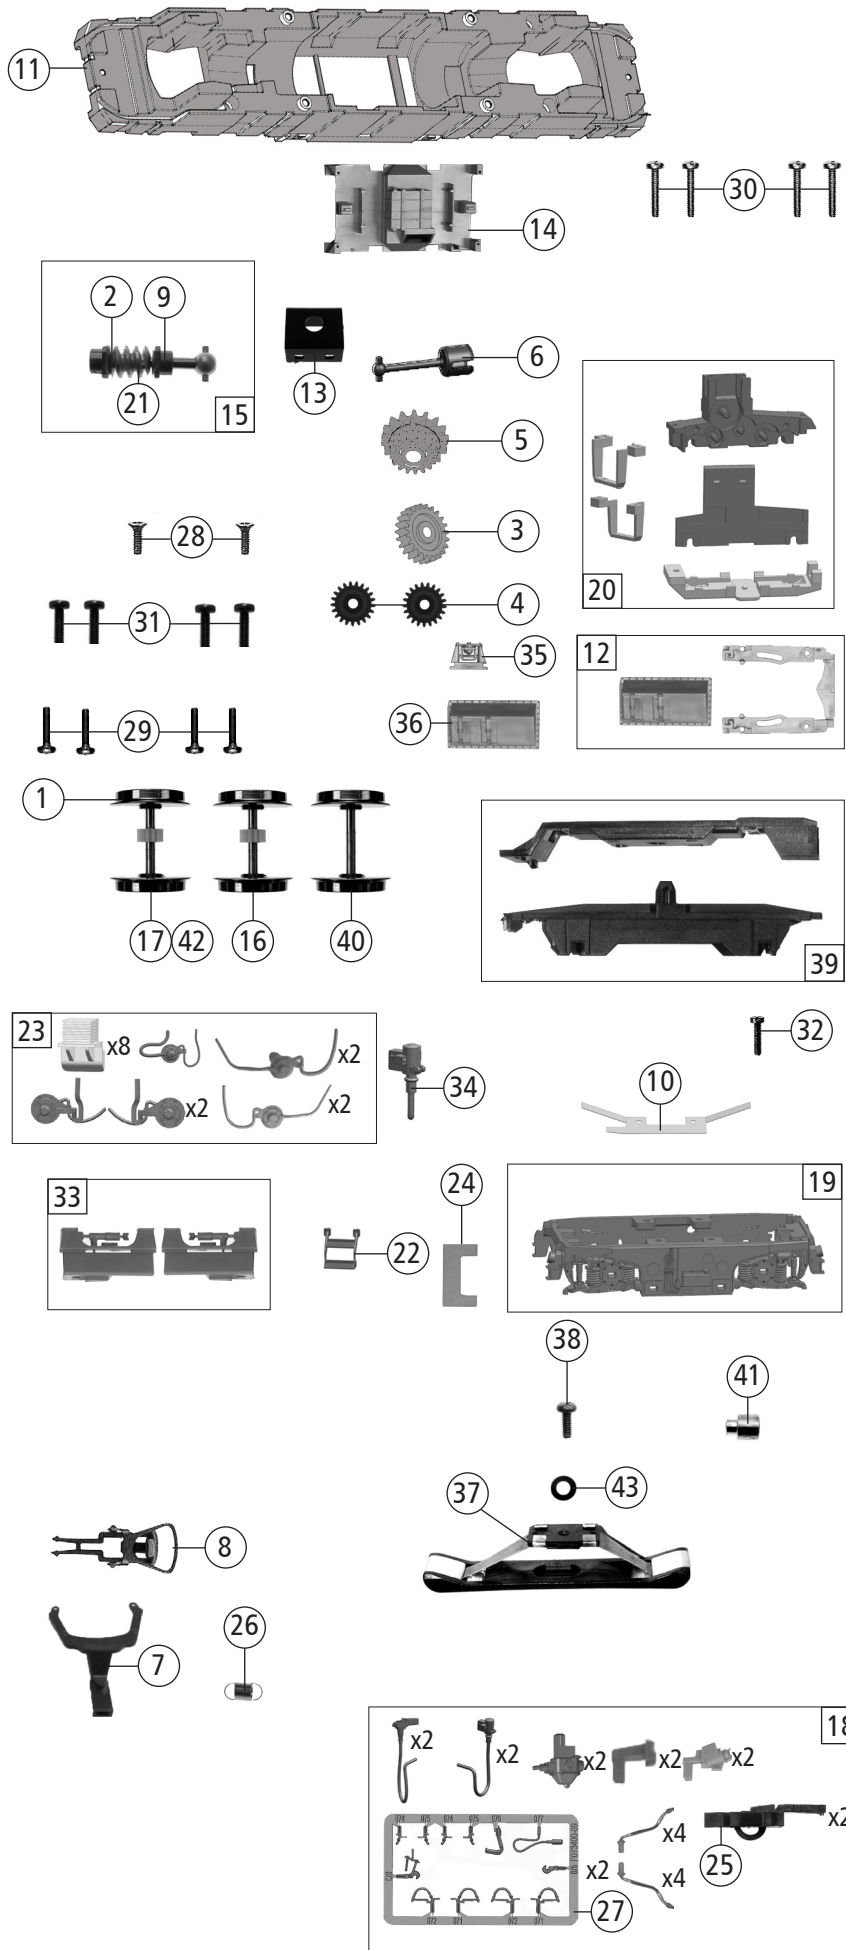

Pos. Nr. Pos.no.	Beschreibung Description	Art.-Nr. Art.no.	Preisgruppe Price bracket
7500010	NL-VRR VolkerRail	=	
7510010		=	
7520010		~	
1	Haftringsatz 10Stk. 12,9-14,6mm Set with traction tyre 10pieces	40070	---
2	Anlaufscheibe Washer	114622	3
3	Zahnrad Z=23 Gearwheel	111679	3
4	Zahnrad Z=21 Gearwheel	86414	3
5	Schneckenzahnrad Z=16/17 Worm gear	86419	6
6	Kardanwelle kurz Cardan shaft short	87171	3
7	Deichsel Draw bar	147918	7
8	Standardkupplung Standard coupling	89246	6
9	Lager für Schneckenachse Bearing for worm axle	89749	6
10	Radkontakt Wheelcontact	141462	6
11	Grundrahmen Base frame	147917	16
12	TS-Unterflur+Kinematik Part set-Underfloor+kinematics	147893	11
13	Scheckendeckel Wormgear cover	107095	5
14	Trafowanne Transformer tub	149495	6
15	Schneckensatz Wormgear set	147915	13
16	Radsatz m. Zahnrad o. Haftring Wheelset w. gear without traction tyre	147911	11
17	Radsatz m. Zahnrad m. Haftring Wheelset w. gear w. traction tyre	147912	12
18	Zurüstbeutel Bag with accessories	147925	20
19	Drehgestellblende Bogie frame	147907	5
20	Getriebsatz 5 tlg Gear set 5piece	147913	16
21	Schnecke Wormgear	86704	6
22	Treppe "Rohr" Steps	149494	5
23	Blendesteckteile Bogie plug-in parts	147908	5
24	Kontakthalter Contact holder	147910	5
25	Kurzkupplung-Vorentkupplung Short coupling-Preuncoupling	115550	6
26	Zugfeder Draw spring	86208	3
27	TS-Bremsschläuche und Zughaken Part set of brake tubes & coupling hooks	139832	7
28	SK-Schraube M1,6x4 mm SK-Screw	115161	3
29	GF-Schraube M1,6x8 mm Self-tapping screw	115037	3
30	GF-Schraube M2x12 mm Self-tapping screw	114944	3
31	GF-Schraube M1,6x5 mm Self-tapping screw	115269	3
32	GF-Schraube M2x8 mm Self-tapping screw	114923	3
33	Dämpfer li+re Damper L+R	149496	9
34	Heizkabel kurz Heat cable short	147926	3
35	Abstützung Unterflur Underfloor support	149497	10
36	Deckel Unterflur Underfloor	149321	5
AC - Wechselstrom			
37	Schleifer 42mm Slider	86030	14
38	GF-Schraube M1,6x4mm GF-Screw	85727	3
39	Getriebsatz 2 tlg AC Set of gear 2 parts AC	147928	6
40	Radsatz o. Zahnrad o. Haftring Wheelset without gear without traction tyre	126574	10
41	Anschlussnippel Nipple	111116	4
42	Radsatz m. Zahnrad m. 2Haftring Wheelset w. gear w. 2traction tyres	140827	12
43	Beilagscheibe Washer	112681	3